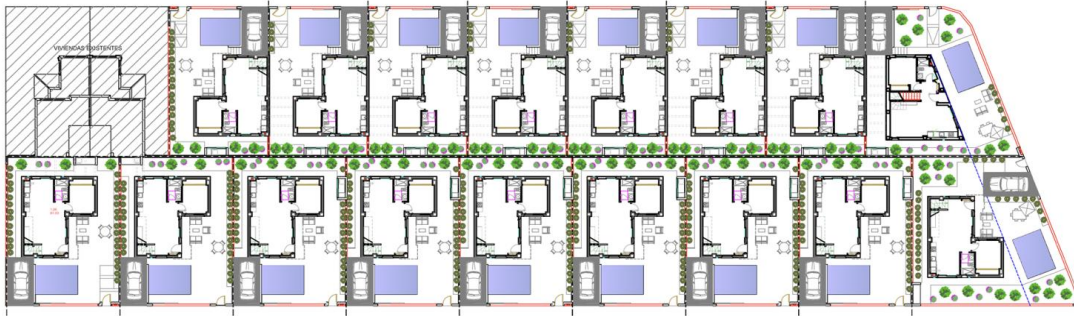

Masterplan

c/ Guadiana