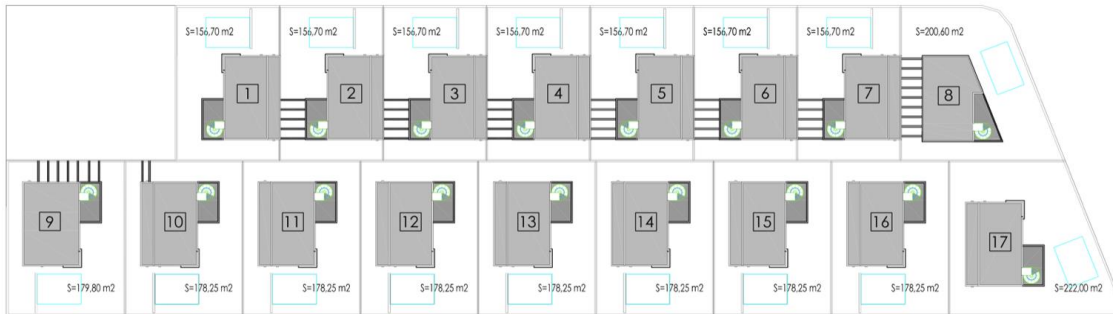

c/ Guadiana